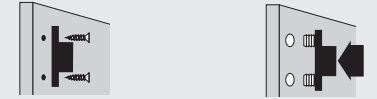

METABOX 320M

Platzbedarf / Einbaumaße
Space requirements /
Installation dimensions
Encombrement /
cotes de montage

Innenschubkasten
Inner drawer
Tiroir à l'anglaise

Rückwand
Back
Dos

METABOX 320K

Platzbedarf / Einbaumaße
Space requirements /
Installation dimensions
Encombrement /
cotes de montage

Innenschubkasten
Inner drawer
Tiroir à l'anglaise

Rückwand
Back
Dos

METABOX 320H

Platzbedarf / Einbaumaße
Space requirements /
Installation dimensions
Encombrement /
cotes de montage

Innenschubkasten
Inner drawer
Tiroir à l'anglaise