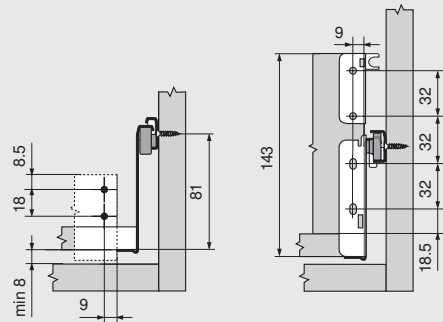

METABOX 320N

Platzbedarf / Einbaumaße
Space requirements /
Installation dimensions
Encombrement /
cotes de montage

Innenschubkasten
Inner drawer
Tiroir à l'anglaise

Rückwand
Back
Dos

Befestigungsposition / Fixing position /
Positions de fixation

METABOX 320M

Platzbedarf / Einbaumaße
Space requirements /
Installation dimensions
Encombrement /
cotes de montage

Innenschubkasten
Inner drawer
Tiroir à l'anglaise

Rückwand
Back
Dos

METABOX 320K

Platzbedarf / Einbaumaße
Space requirements /
Installation dimensions
Encombrement /
cotes de montage

Innenschubkasten
Inner drawer
Tiroir à l'anglaise

Rückwand
Back
Dos

METABOX 320H

Platzbedarf / Einbaumaße
Space requirements /
Installation dimensions
Encombrement /
cotes de montage

Innenschubkasten
Inner drawer
Tiroir à l'anglaise