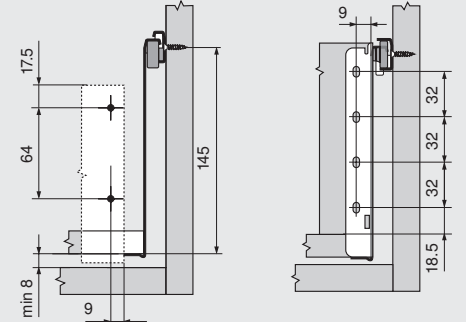

METABOX 320M

Platzbedarf / Einbaumaße
Space requirements /
Installation dimensions
Encombrement /
cotes de montage

Innenschubkasten
Inner drawer
Tiroir à l'anglaise

Rückwand
Back
Dos

METABOX 320K

Platzbedarf / Einbaumaße
Space requirements /
Installation dimensions
Encombrement /
cotes de montage

Innenschubkasten
Inner drawer
Tiroir à l'anglaise

Rückwand
Back
Dos

METABOX 320H

Platzbedarf / Einbaumaße
Space requirements /
Installation dimensions
Encombrement /
cotes de montage

Innenschubkasten
Inner drawer
Tiroir à l'anglaise