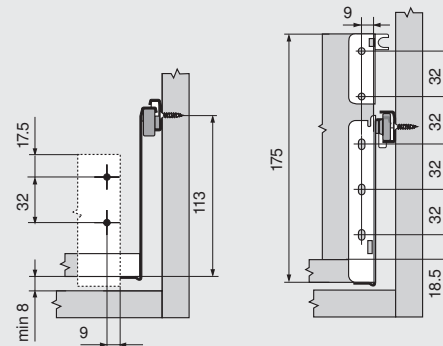

METABOX 320M

Platzbedarf / Einbaumaße
Space requirements /
Installation dimensions
Encombrement /
cotes de montage

Innenschubkasten
Inner drawer
Tiroir à l'anglaise

Rückwand
Back
Dos

METABOX 320K

Platzbedarf / Einbaumaße
Space requirements /
Installation dimensions
Encombrement /
cotes de montage

Innenschubkasten
Inner drawer
Tiroir à l'anglaise

Rückwand
Back
Dos

METABOX 320H

Platzbedarf / Einbaumaße
Space requirements /
Installation dimensions
Encombrement /
cotes de montage

Innenschubkasten
Inner drawer
Tiroir à l'anglaise