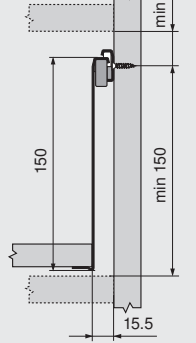

METABOX 320N

Platzbedarf / Einbaumaße
Space requirements /
Installation dimensions
Encombrement /
cotes de montage

Innenschubkasten
Inner drawer
Tiroir à l'anglaise

Rückwand
Back
Dos

Befestigungsposition / Fixing position /
Positions de fixation

METABOX 320M

Platzbedarf / Einbaumaße
Space requirements /
Installation dimensions
Encombrement /
cotes de montage

Innenschubkasten
Inner drawer
Tiroir à l'anglaise

Rückwand
Back
Dos

METABOX 320K

Platzbedarf / Einbaumaße
Space requirements /
Installation dimensions
Encombrement /
cotes de montage

Innenschubkasten
Inner drawer
Tiroir à l'anglaise

Rückwand
Back
Dos

METABOX 320H

Platzbedarf / Einbaumaße
Space requirements /
Installation dimensions
Encombrement /
cotes de montage

Innenschubkasten
Inner drawer
Tiroir à l'anglaise