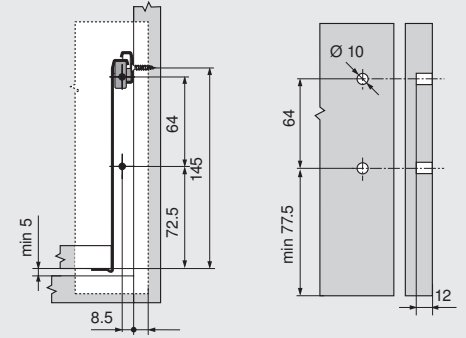

METABOX 320M

Platzbedarf / Einbaumaße
Space requirements /
Installation dimensions
Encombrement /
cotes de montage

Innenschubkasten
Inner drawer
Tiroir à l'anglaise

Rückwand
Back
Dos

METABOX 320K

Platzbedarf / Einbaumaße
Space requirements /
Installation dimensions
Encombrement /
cotes de montage

Innenschubkasten
Inner drawer
Tiroir à l'anglaise

Rückwand
Back
Dos

METABOX 320H

Platzbedarf / Einbaumaße
Space requirements /
Installation dimensions
Encombrement /
cotes de montage

Innenschubkasten
Inner drawer
Tiroir à l'anglaise